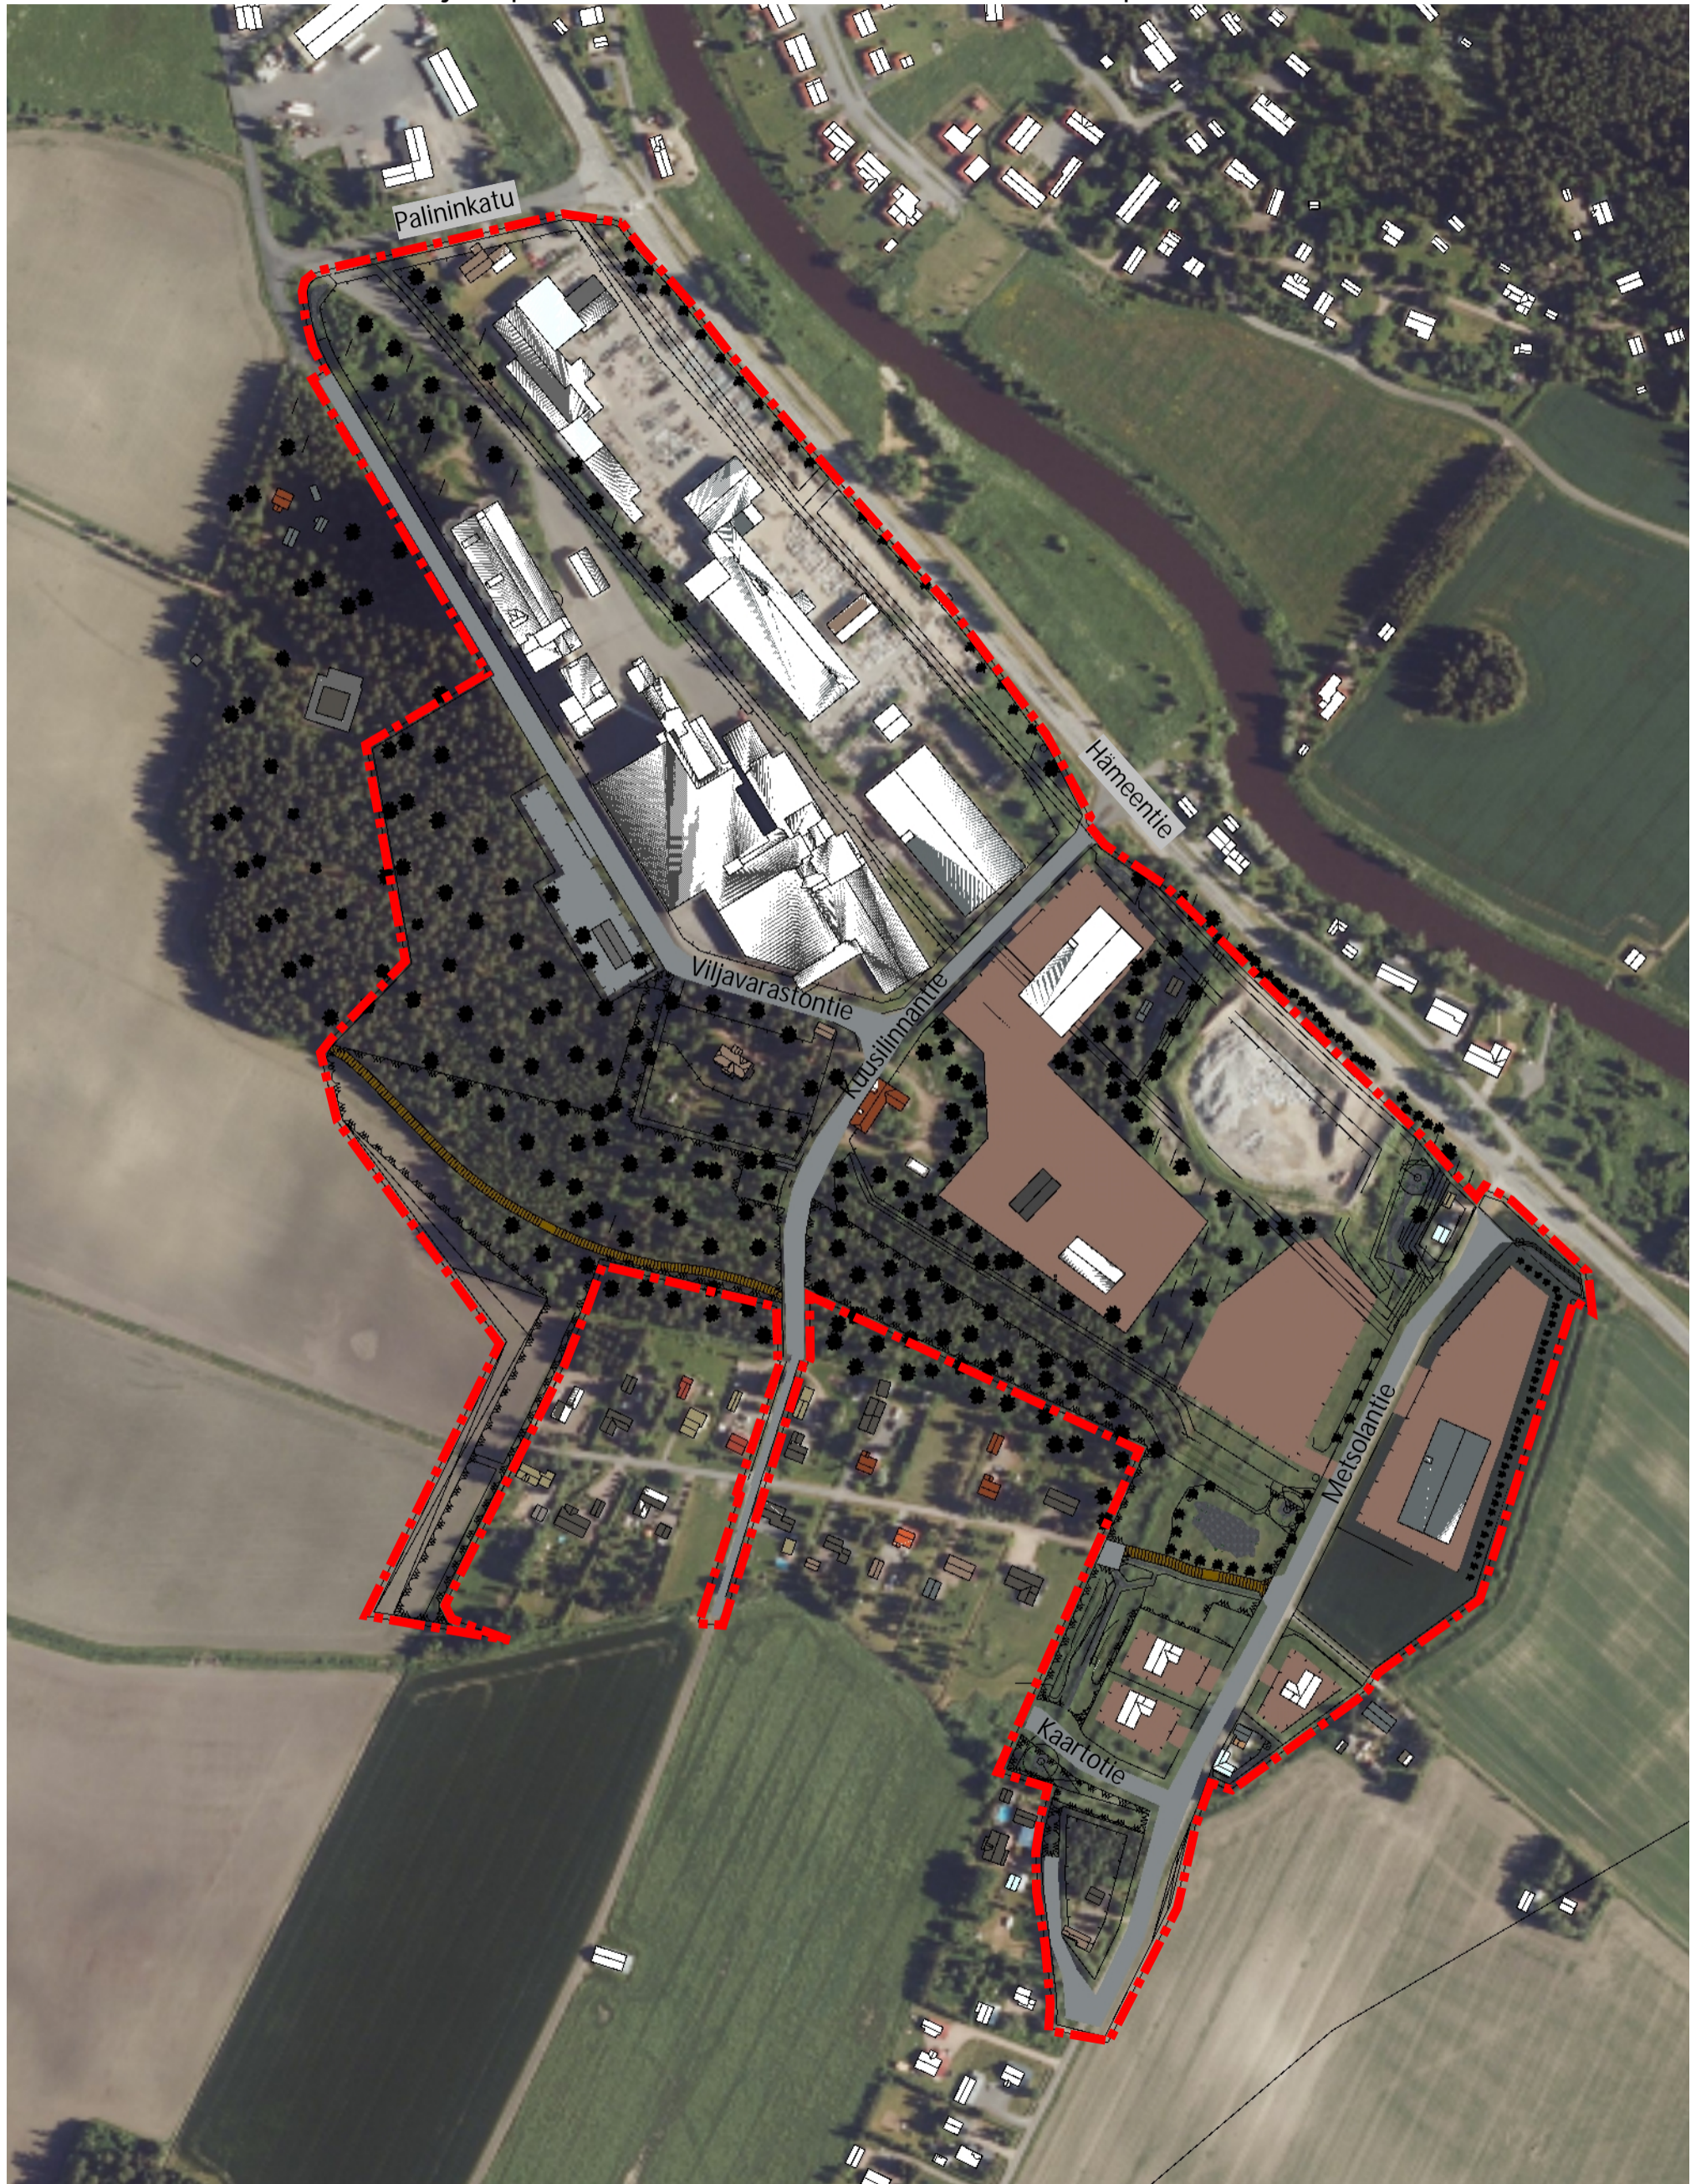

Tasohavainnekuva yhdestä mahdollisesta toteuttamistavasta 10.9.2024. Alue voi rakentua myös erilaisena.

1:3600

Teollisuusraiteen itäisen osan ja sen ympäristön asemakaava ja asemakaavan muutos, AK 0336

Likimääräinen kaava-alueen rajaus punaisella katkoviivalla viitteellisen kuvan päällä.

Sisältää Maanmittauslaitoksen ilmakehu-aineistoa (2021), ladattu avoimesta datasta 18.4.2024.