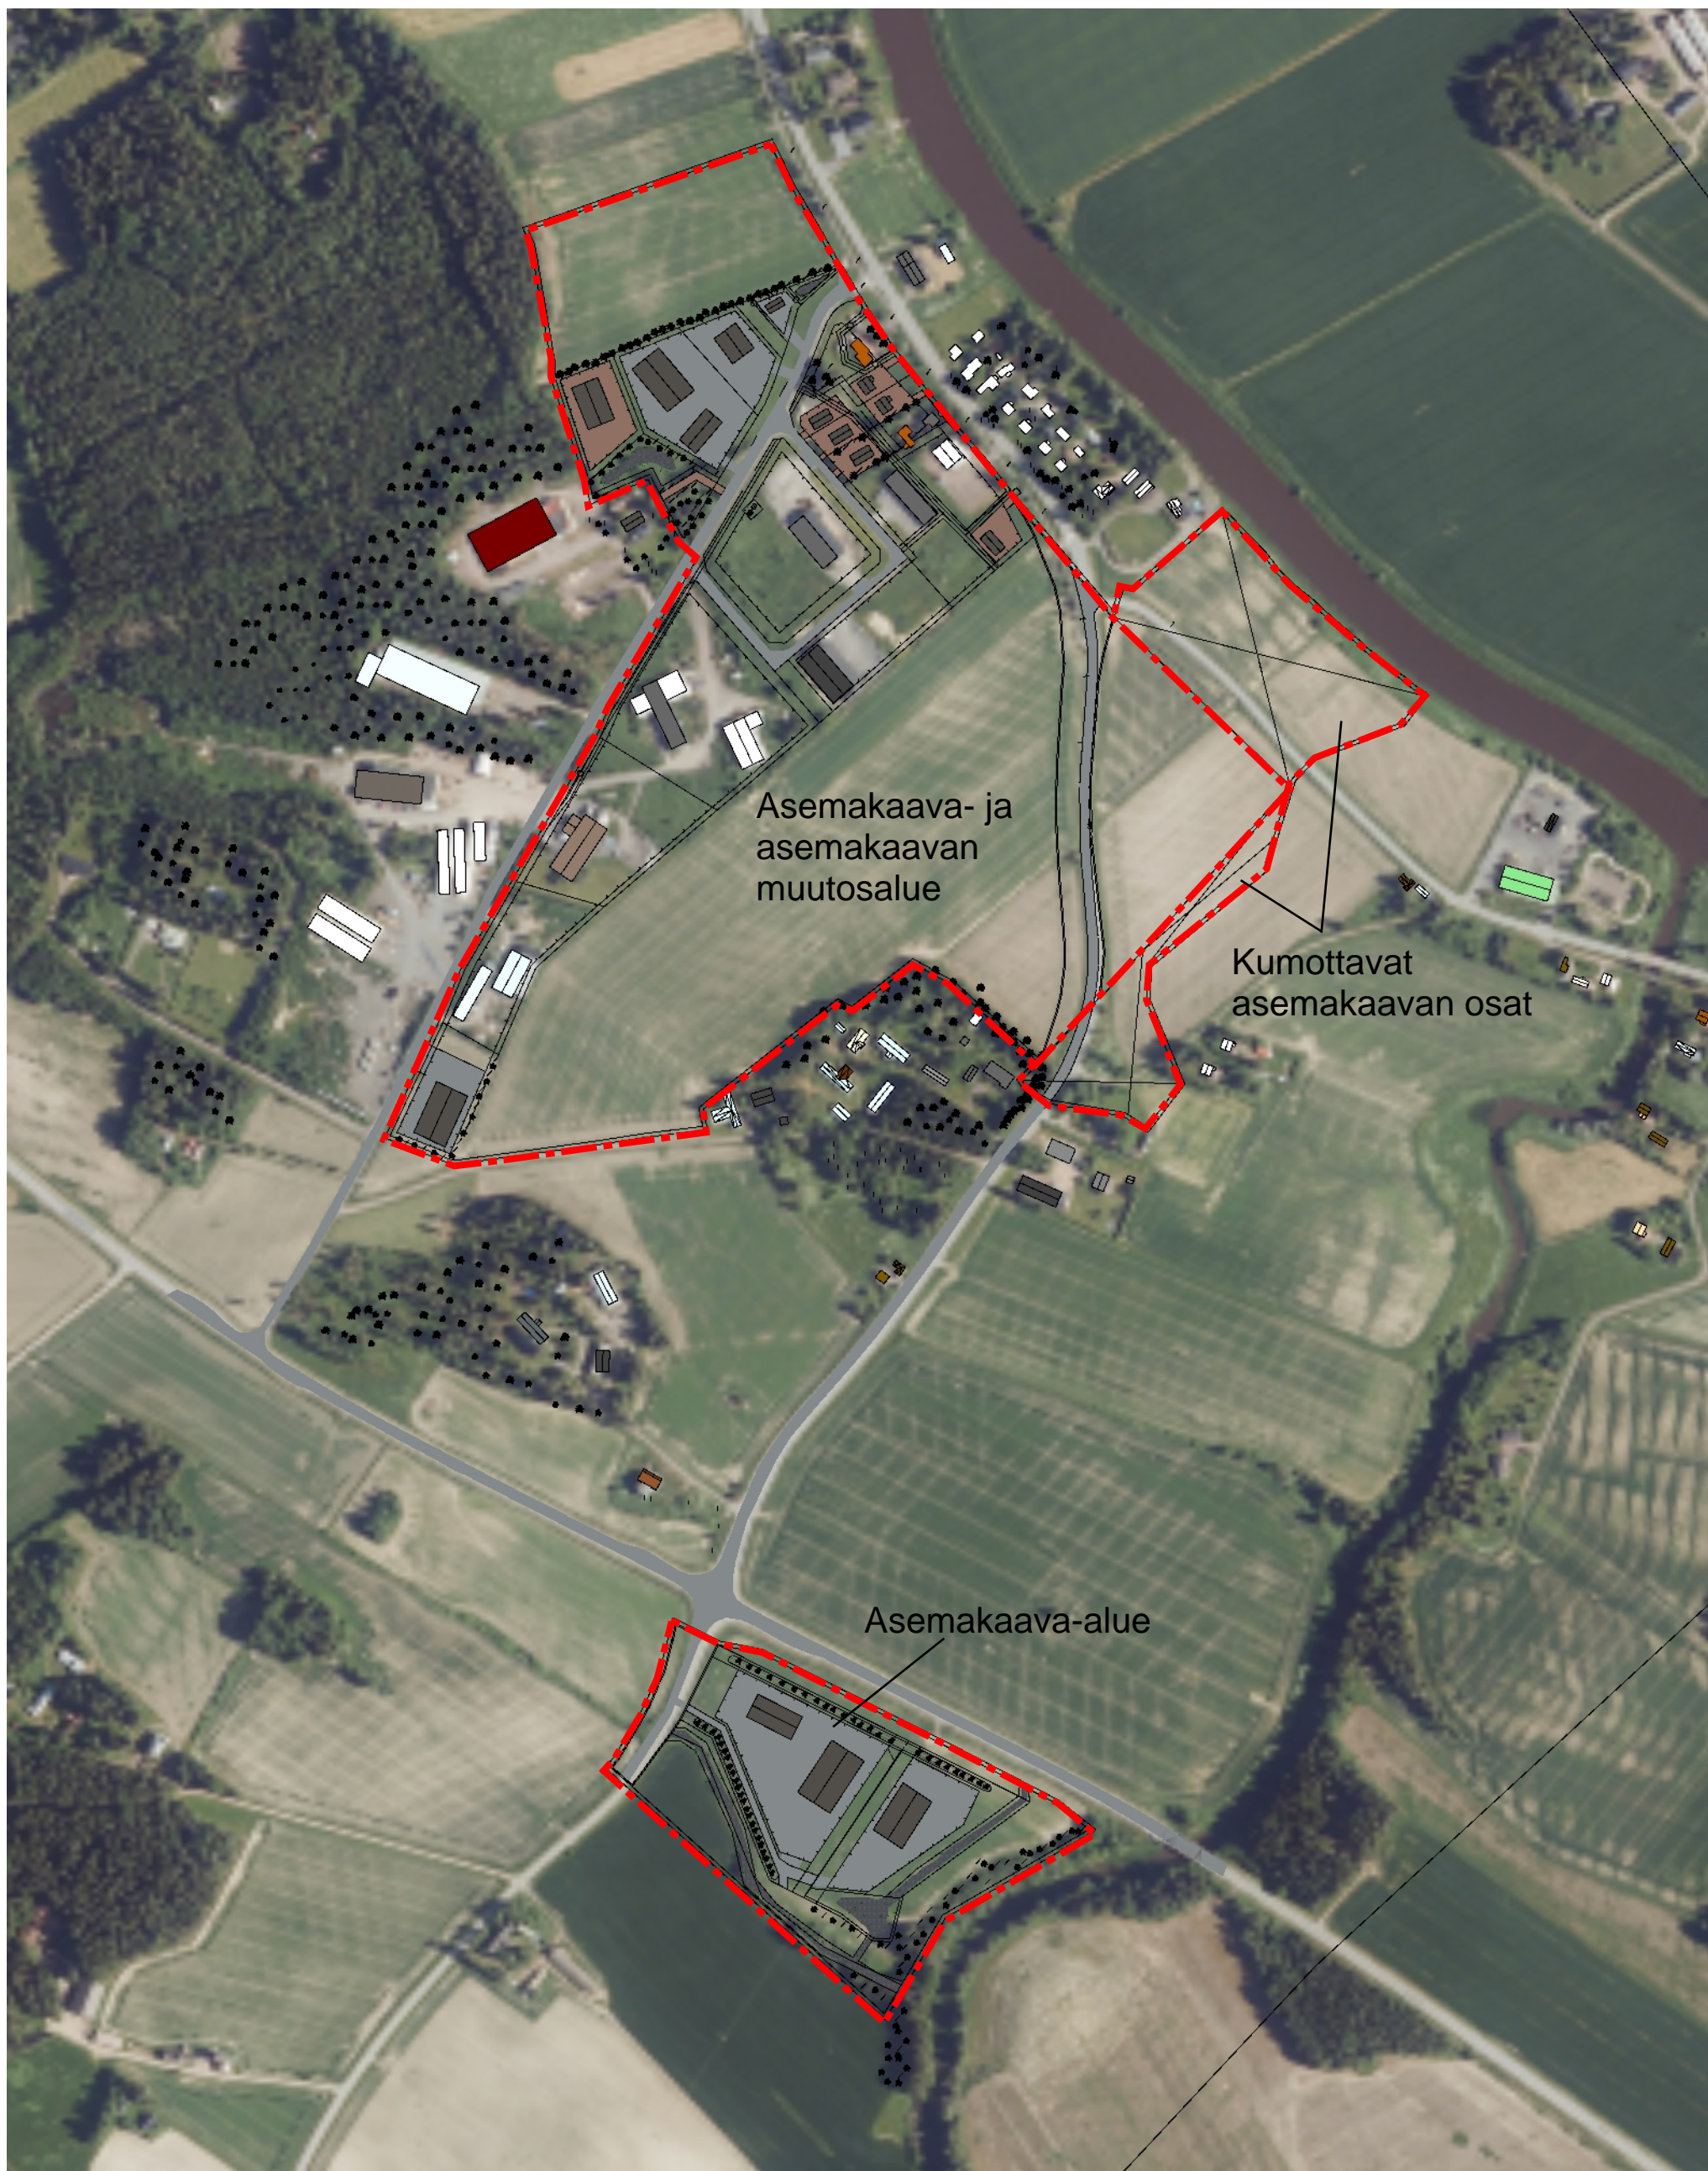

Viitteellinen tasohavainnekuva mahdollisesta toteuttamistavasta 15.11.2024. 1:4800

Alue voi toteutua myös toisenlaisena.

Alastaron eteläosan asemakaava ja asemakaavan muutos, AK 3001 Likimääräinen kaava-alueen rajaus punaisella katkoviivalla.

Sisältää Maanmittauslaitoksen ilmakuva-aineistoa (2021), ladattu avoimesta datasta 25.7.2023.